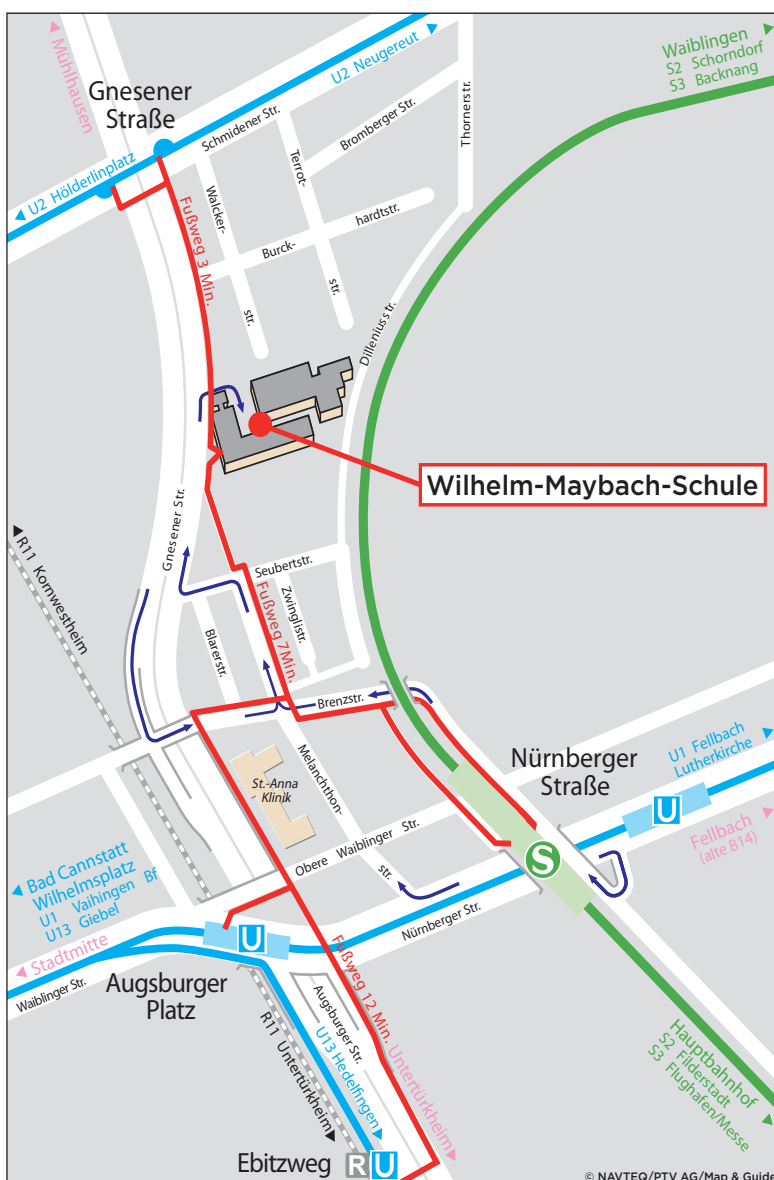

Anfahrt mit öffentlichen Verkehrsmitteln:

Die Wilhelm-Maybach-Schule erreichen Sie von

- der Straßenbahnhaltestelle Gnesener Straße (U2, U19) in ca. 3 min,
 - der Stadtbahnhaltestelle Augsburger Platz (U1) in ca. 7 min,
 - der S-Bahnhaltestelle Nürnberger Straße (S2, S3) in ca. 7 min,
 - der Regional- und Stadtbahnhaltestelle Ebitzweg (R11, U13) in ca. 12 min,
- wenn Sie die rot markierten Wege gehen.

Anfahrt mit dem Pkw:

Sie erreichen die Schule, wenn Sie die blauen Hinweispeile auf dem Umgebungsplan beachten. Parkplätze für Besucher gibt es auf dem Schulgelände.

Wilhelm-Maybach-Schule
Gnesener Straße 44
70374 Stuttgart
fon 0711 216 896 00